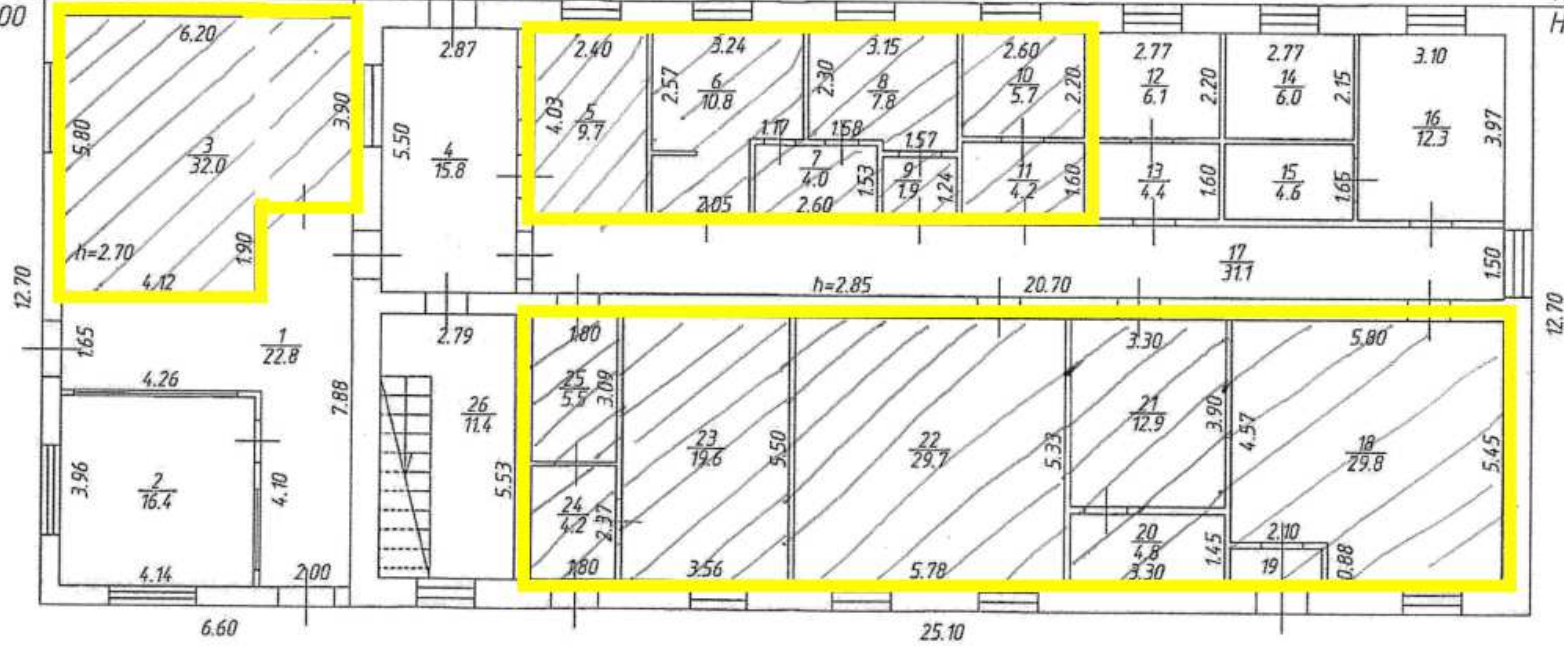

ПОЭТАЖНЫЙ ПЛАН 1 этажа

Лит-Б1
H=3.00

Лит-Б
H=6.50

РФ	Государственное областное унитарное предприятие "Нобтехинвентаризация" Филиал "Валдайское берегтехнической инвентаризации"	Инвентарный номер № 1208
ЛИСТОВ № 2	Поэтажный план 1 этажа проемки по адресу: Нобгородская область, г. Валдай, ул. Октябрьская, дом № 58, Литера Б	Масштаб 1:100
ЛИСТ № 1		
Дата 22.03 2009г.	Исполнитель Выполнил Проверил	Фамилия И.О. Ким И.В. Смолянова С.П.
		Подпись <i>[Signature]</i>